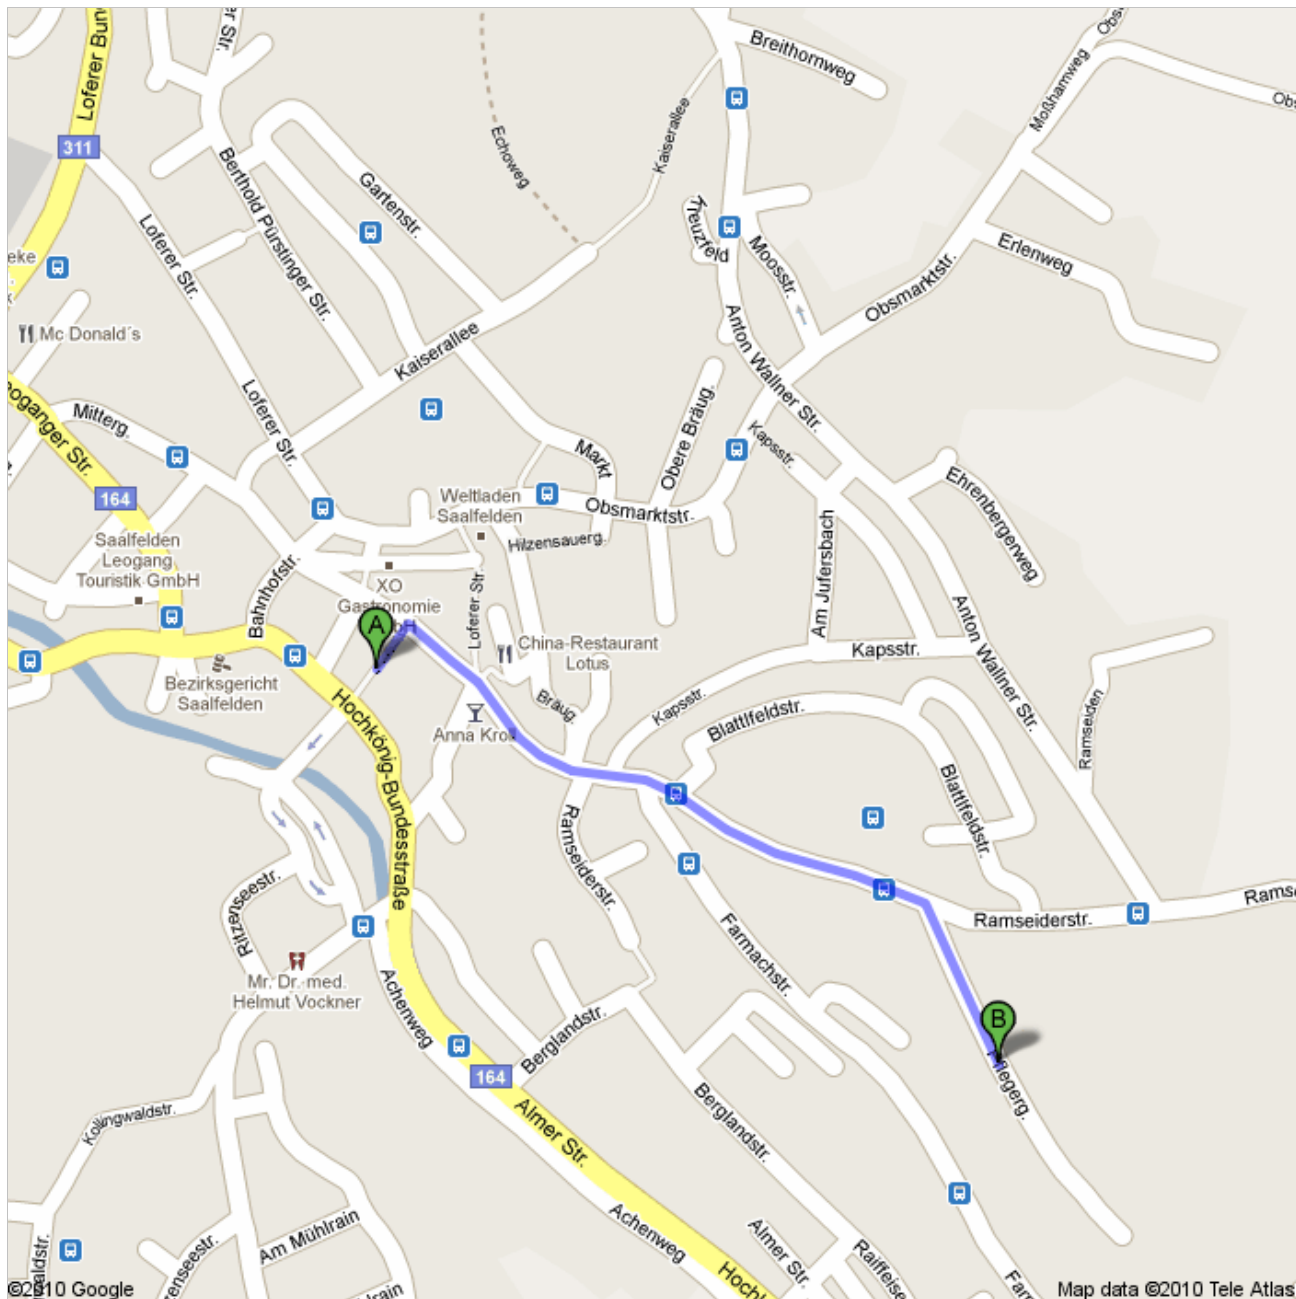

Route nach Pflegergasse, 5760 Saalfelden am
Steinernen Meer, Österreich
0,7 km – ca. 9 Minuten

Die Routenplanung für Fußgänger ist noch im Beta-Stadium.
Seien Sie vorsichtig! – Auf dieser Route gibt es möglicherweise keine Bürgersteige oder Fußwege.

49 m weiter
gesamt 0,1 km

3. Dem Streckenverlauf folgen bis **Mitterg**.

31 m weiter
gesamt 0,1 km

➤ 4. **Rechts** halten bei **Ramseiderstr.**
Ca. 6 Minuten

0,5 km weiter
gesamt 0,6 km

➤ 5. Bei **Pfliegerg.** **rechts** abbiegen
Ca. 2 Minuten

0,2 km weiter
gesamt 0,7 km

Pflegergasse, 5760 Saalfelden am Steinernen Meer, Österreich

Diese Route dient nur zu Planungszwecken. Es ist möglich, dass die Verkehrsverhältnisse aufgrund von Baustellen, Verkehr, Wetter oder anderen Ereignissen von den in der Karte dargestellten Suchergebnissen abweichen können. Sie sollten daher Ihre Route entsprechend planen. Sie müssen alle Zeichen oder Hinweise bezüglich Ihrer Route beachten.

Kartendaten ©2010 Tele Atlas